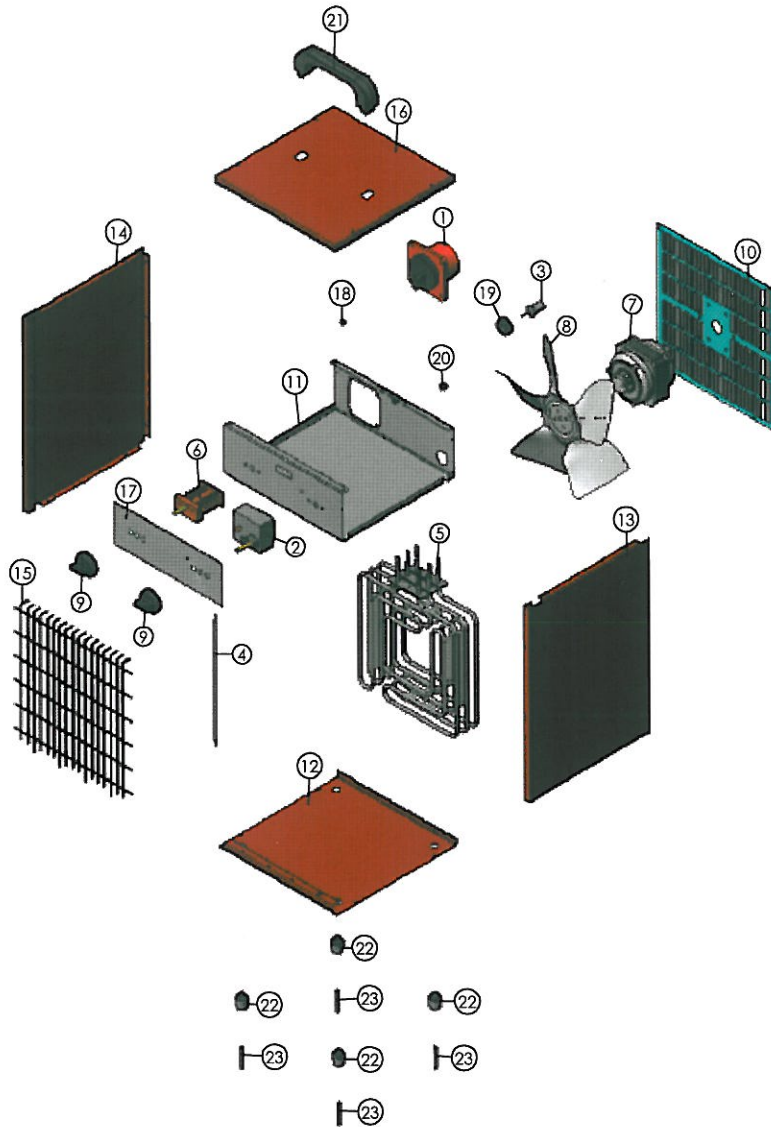

RESERVEDELSLISTE | SPARE PARTS LIST

Mål | Scale 1:7
Tegn dato | Draft date 15-09-2006

Revisjonsdato | Revision date

Tegnr. | Draft #

88844054 V.1

Varmeblæser/Space Heater
Austroline 5kW

RESERVEDELSLISTE | SPARE PARTS LIST

ITEM NO.	QTY	Part_no.	Beskrivelse	GB_Beskrivelse
1	1	17110055	Vægingdtag Rød 16A-4pol+J	Appliance inlet Red 16A-4pol+E
2	1	17120105	Drifts- & sikkerhedstermostat 106°C	Operation & safety thermostat 106°C
3	1	17120105-2	(Del af 17120105)	(Part of 17120105)
4	1	17120105-1	(Del af 17120105)	(Part of 17120105)
5	3	17141003	Varmelegeme 1655W-230V	Heat element 1655W-230V
6	1	17251108	Drejeomskifter 3pol	Switch turn 3poles
7	1	17801004	Motor 10W-400V	Motor 10W-400V
8	1	17802526	Blæsevinge ø230-25°	Fan ø230-25°
9	2	18508008	Drejeknap Sort ø41	Adjusting knob Black ø41
10	1	21113350	Baggitter 3.3/5kW	Rear grille 3.3/5kW
11	1	21115004	Monteringskasse 5kW	Installation Box 5kW
12	1	21115012	Bundplade PræRød 3.3/5kW	Sole plate Red-coated 3.3/5kW
13	1	21115070	Sideplade Højre PræRød 3.3/5kW	Side plate Right Red-coated 3.3/5kW
14	1	21115071	Sideplade Venstre PræRød 3.3/5kW	Side plate Red coated 3.3/5kW
15	1	23115060	Forgitter Sort 3.3/5kW	Front grille Black 3.3/5kW
16	1	24115201	Topplade Adv. Præ rød 3.3/5kW	Top plate Warning Red coated 3.3/5kW
17	1	29440540	Forplade Præ sort Austroline 5kW	Front Plate Black Austroline 5kW
18	1	44470008	Gummigennemføring ø4.5	Gum lead-in ring ø4.5
19	1	44470020	Gummigennemføring ø20	Gum lead-in ring ø20
20	1	44470029	Gummigennemføring ø9	Gum lead-in ring ø9
21	1	45050009	Håndtag VB/MB	Handle VB/MB
22	4	45071021	Plastfod ø21x16	Plastic foot ø21x16
23	4	45071023	Stift ø6 VB	Tack ø6 VB