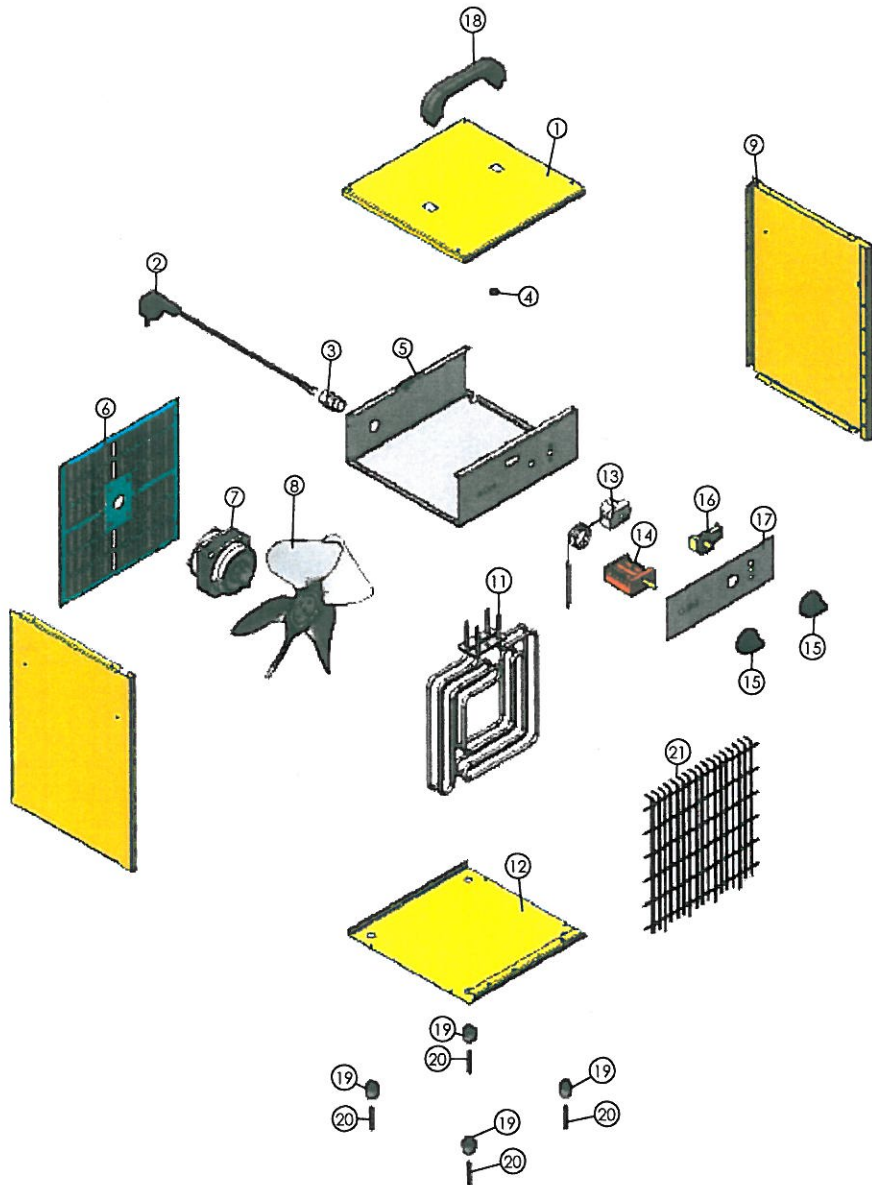

RESERVEDELSLISTE | SPARE PARTS LIST

88043054 R

ITEM NO.	QTY	Part_no.	Beskrivelse	GB_Beskrivelse
1	1	24115201	Topplade 3.3/5kW	Top plate 3.3/5kW
2	1	74250016	Netledning 3x1.5mm²x2000	Mains cable 3x1.5mm²x2000
3	1	18480015	Forskruvning PG11	Screwed Connection PG11
4	1	44470029	Gummigennemføring ø9	Gum lead-in ring ø9
5	1	21113004	Monteringskasse AluZn 3.3/5kW	Mounting box AluZn 3.3/5kW
6	1	21113350	Baggitter 3.3/5kW	Rear grille 3.3/5kW
7	1	17801000	Motor 10W-230V	Motor 10W-230V
8	1	17802322	Blåsevinge ø230-22°	Fan ø230-22°
9	1	21115070	Sideplade Højre Prærød 3.3/5kW	Side plate Right Red-coated 3.3/5kW
10	1	21115071	Sideplade Venstre 3.3/5kW	Side plate Left 3.3/5kW
11	2	17141003	Varmelegeme 1655W-230V	Heat element 1655W-230V
12	1	21115012	Bundplade Prærød 3.3/5kW	Sole plate Red-coated 3.3/5kW
13	1	17120109	Sikkerhedstermostat 106°C	Safety thermostat 106°C
14	1	17251108	Drejeomskifter 3pol	Switch turn 3poles
15	2	18508008	Drejeknop Sort ø41	Adjusting knob Black ø41
16	1	17120100	Driftstermostat 2/3.3kW	Operation thermostat 2/3.3kW
17	1	29430540	Frontplade Austroline 3.3kW	Front Plate Austroline 3.3kW
18	1	45050009	Håndtag VB/MB	Handle VB/MB
19	4	45071021	Plastfod ø21x16	Plastic foot ø21x16
20	4	45071023	Stift ø6 VB	Tack ø6 VB
21	1	23115060	Forgitter Sort 3.3/5kW	Front grille Black 3.3/5kW