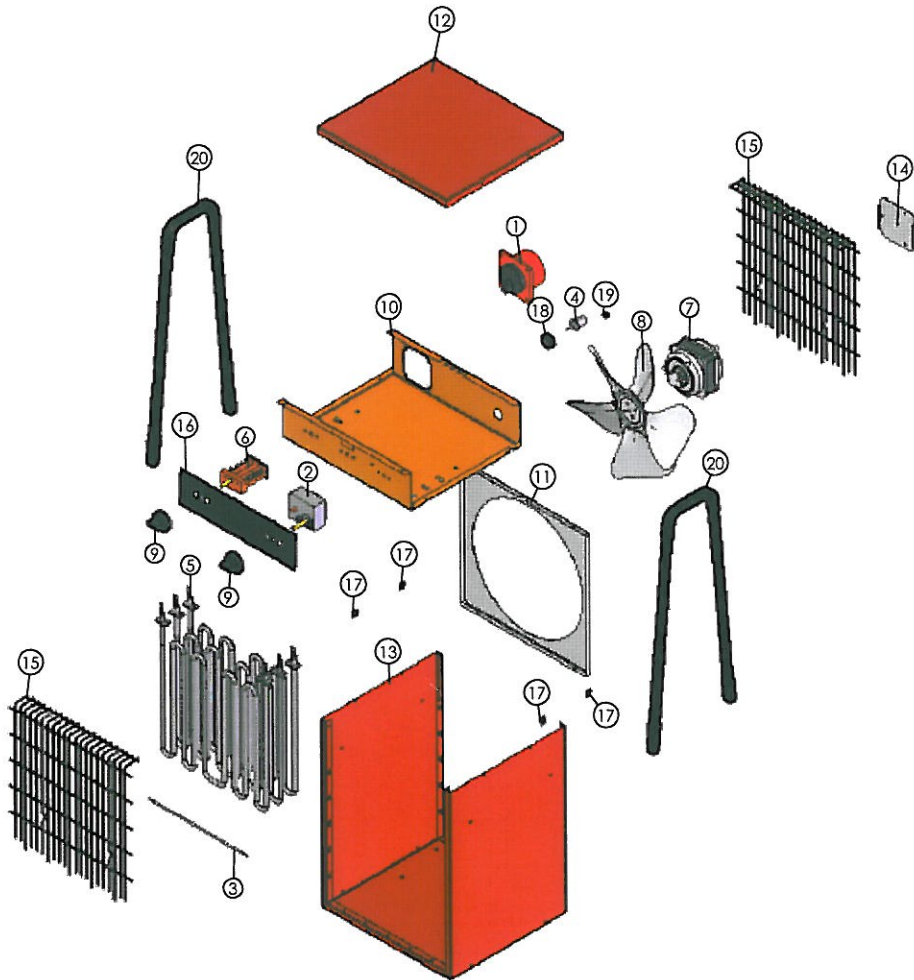

RESERVEDELSLISTE | SPARE PARTS LIST

Mål | Scale 1:8
Tegndato | Draft date 4627 05-10-2006
Revisordato | Revision date
Tegnr. | Draft # 88889454 V.1

Space/Heater

88889454 Austroline 9kW BVB

RESERVEDELSLISTE | SPARE PARTS LIST

88889454

ITEM NO	QYT	Part_no.	Beskrivelse	GB_Beskrivelse
1	1	17110055	Vægingdtag Rød 16A-4pol+J	Appliance inlet Red 16A-4pol+E
2	1	17120105	Drifts- & sikkerhedstermostat 106°C	Operation & safety thermostat 106°C
3	1	17120105-1	(Del af 17120105)	(Part of 17120105)
4	1	17120105-2	(Del af 17120105)	(Part of 17120105)
5	3	17141021	Varmelegeme 3000W-400V	Heat element 3000W-400V
6	1	17251111	Drejeomskifter 4pol-VB2	Switch turn 4pol-VB2
7	1	17801018	Motor 14/72W-400V	Motor 14/72W-400V
8	1	17802626	Blæsevinge ø254-31°	Fan ø254-31°
9	2	18508008	Drejeknap Sort ø41	Adjusting knob Black ø41
10	1	21119105	Monteringskasse	Installation box
11	1	21221015	Venturiplade VBV 9kW	Venturiplate VBV 9kW
12	1	21221220	Topplade VBV 9kW	Top plate VBV 9kW
13	1	21221560	Sider/bundplade Præ Rød9kW BVB	Casing Red coated 9kW BVB
14	1	22112065	Motorbeslag	Motor fixture
15	2	23221161	Front /Bag gitter	Front/ Back grille
16	1	29894540	Belj.Panel Austroline 9kW BVB	Control panel Austroline 9kW BVB
17	4	41260042	Clips møtrik	Clip nut
18	1	44470020	Gummigennemføring ø20	Gum lead-in ring ø20
19	1	44470029	Gummigennemføring ø9	Gum lead-in ring ø9
20	2	45220260	Plastbærebøjle VB2d 9kW	Carrier handle Plastic VB2d 9kW