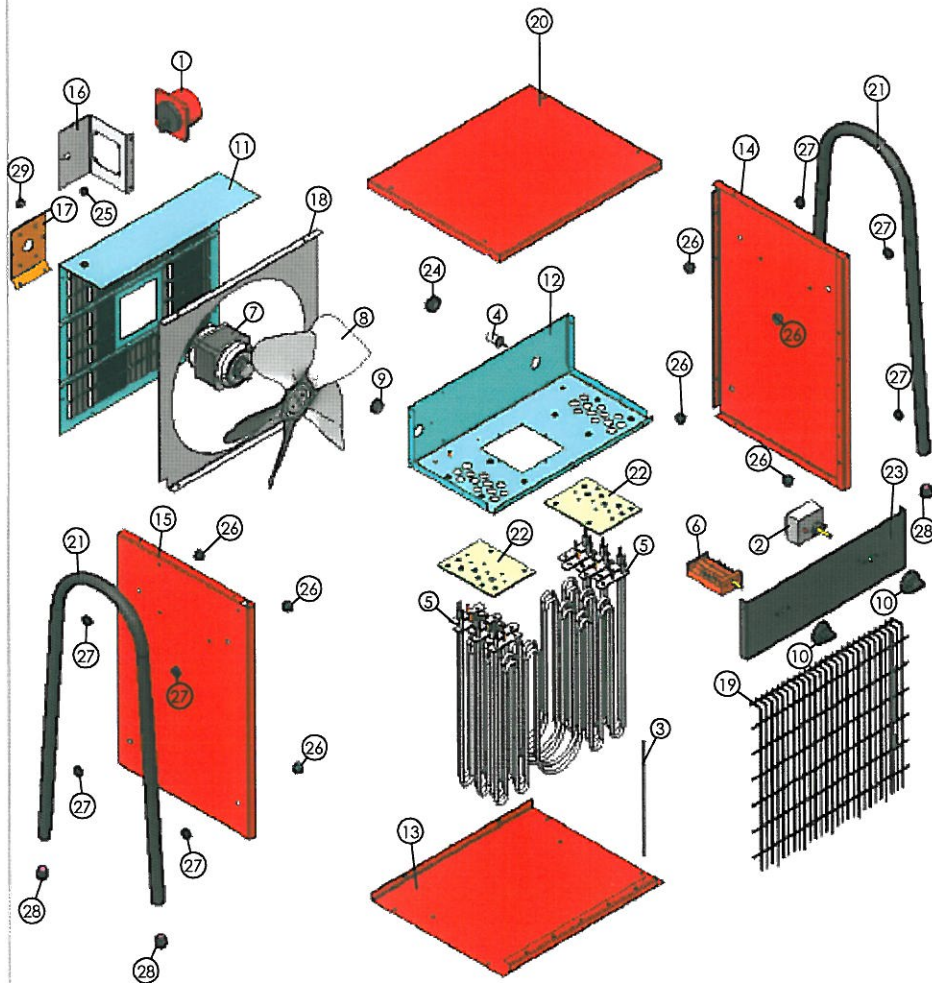

RESERVEDELSLISTE | SPARE PARTS LIST

Mål | Scale 1:8
Tegndato | Draft date 4627 06-10-2006
Revisionsdato | Revision date
Tegnr. | Draft #
88850554 V.1

Varmeblæser | Space Heater
88850554 Austroline 15kW

RESERVEDELSLISTE | SPARE PARTS LIST

88850554

ITEM NO.	QYT	Part_no.	Beskrivelse	GB_Beskrivelse
1	1	17110056	Vægindtag Rød 32A-4pol+J	Appliance inlet Red 32A-4pol+E
2	1	17120105	Drifts- & sikkerhedstermostat 106°C	Operation & safety thermostat 106°C
3	1	17120105-1	(Del af 17120105)	(Part of 17120105)
4	1	17120105-2	(Del af 17120105)	(Part of 17120105)
5	6	17141000	Varmelegeme 2500W-230V	Heat element 2500W-230V
6	1	17251103	Drejeomskifter 5pol	Switch turn 5pol
7	1	17801002	Motor 25W-400V	Motor 25W-400V
8	1	17802934	Blåsevinge ø300-34°	Fan ø300-34°
9	1	18480022	Gummigennemføring ø22x9,5	Gum lead-in ring ø22x9,5
10	2	18508008	Drejeknap Sort ø41	Adjusting knob Black ø41
11	1	21119157	Baggitter 15kW	Rear grille 15kW
12	1	21119601	Monteringskasse 15kW	Mounting box 15kW
13	1	21119612	Bundplade PræRød 15kW	Sole plate Red-coated 15kW
14	1	21119622	Sideplade Højre PræRød 15kW	Side plate Right Red-coated 15kW
15	1	21119632	Sideplade Venstre PræRød 15kW	Side plate Left Red-coated 15kW
16	1	22119015	Stikplade 15/22kW	Branch plate 15/22kW
17	1	22119172	Motorbeslag 15kW	Motor fittings 15kW
18	1	22201015	Venturiplade 15kW	Air flow plate 15kW
19	1	23119166	Forgitter Sort 15kW	Front grille Black 15kW
20	1	24119612	Topplade 15kW-PræRød	Top plate 15kW-Red-coated
21	2	25119083	Bærebøjle Sort 9/15kW	Pipe holder Black 15kW
22	2	27450006	Isoleringsplade 15kW	Insulation plate 15kW
23	1	29505540	Forplade Austroline 15kW	Front plate Austroline 15kW
24	1	44470020	Gummigennemføring ø20	Gum lead-in ring ø20
25	1	44470015	Gummigennemføring ø10,5	Gum lead-in ring ø10,5
26	8	44550009	Isoleringsbøsning Han VB	Insulation Bush Male VB
27	8	44550010	Isoleringsbøsning Hun VB	Insulation bush Female VB
28	4	44610004	Dubsko ø22	Ferrule ø22
29	1	44610012	Blindprop LDP ø12	Hole plug ø12